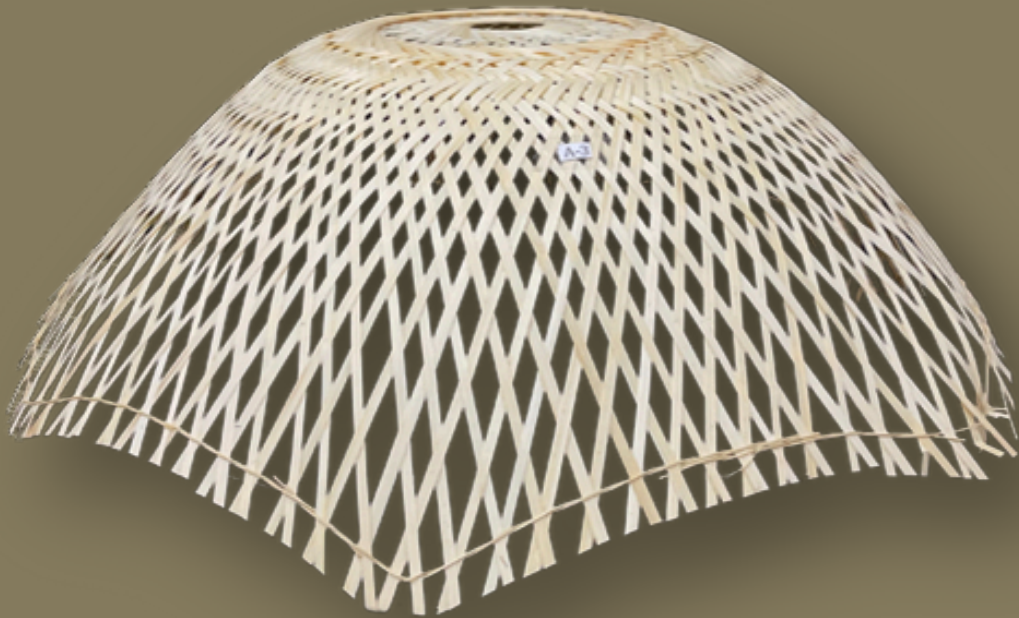

ACCESORIOS

ACCESORIO DE MIMBRE
PARA LÁMPARAS

CARACTERÍSTICAS

Material: Tejido de mimbre

Diseño: Detalles campestres

Uso: Ideal para decoraciones al aire libre o temáticas campestres

---

Bs. 300

Luxury Decor Bolivia

@luxury.decor.bolivia

@luxury.decor.bolivia