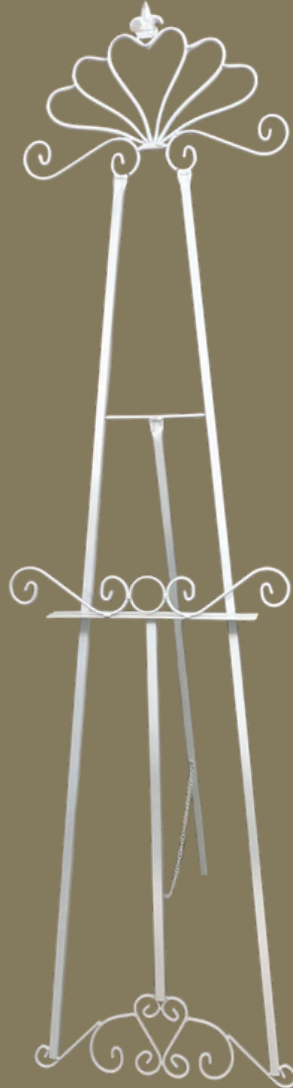

LUXURY
Rental & Decor.

CORTINAS DECORATIVAS Plateado y Dorado

CÓDIGO 9233-18
CÓDIGO 9233-19

Bs. 1600

 Luxury Decor Bolivia

 @luxury.decor.bolivia

 @luxury.decor.bolivia

ACCESORIOS

PORTACUADROS

CARACTERÍSTICAS

Material: Metal con acabado blanco

Diseño: Detalles ornamentales

Uso: Ideal para galerías, eventos o decoraciones

Bs. 450

 Luxury Decor Bolivia

 @luxury.decor.bolivia

 @luxury.decor.bolivia

ACCESORIOS

PORTACUADROS

CARACTERÍSTICAS

Material: Metal con acabado blanco

Diseño: Detalles ornamentales

Uso: Ideal para galerías, eventos o decoraciones

Bs. 550